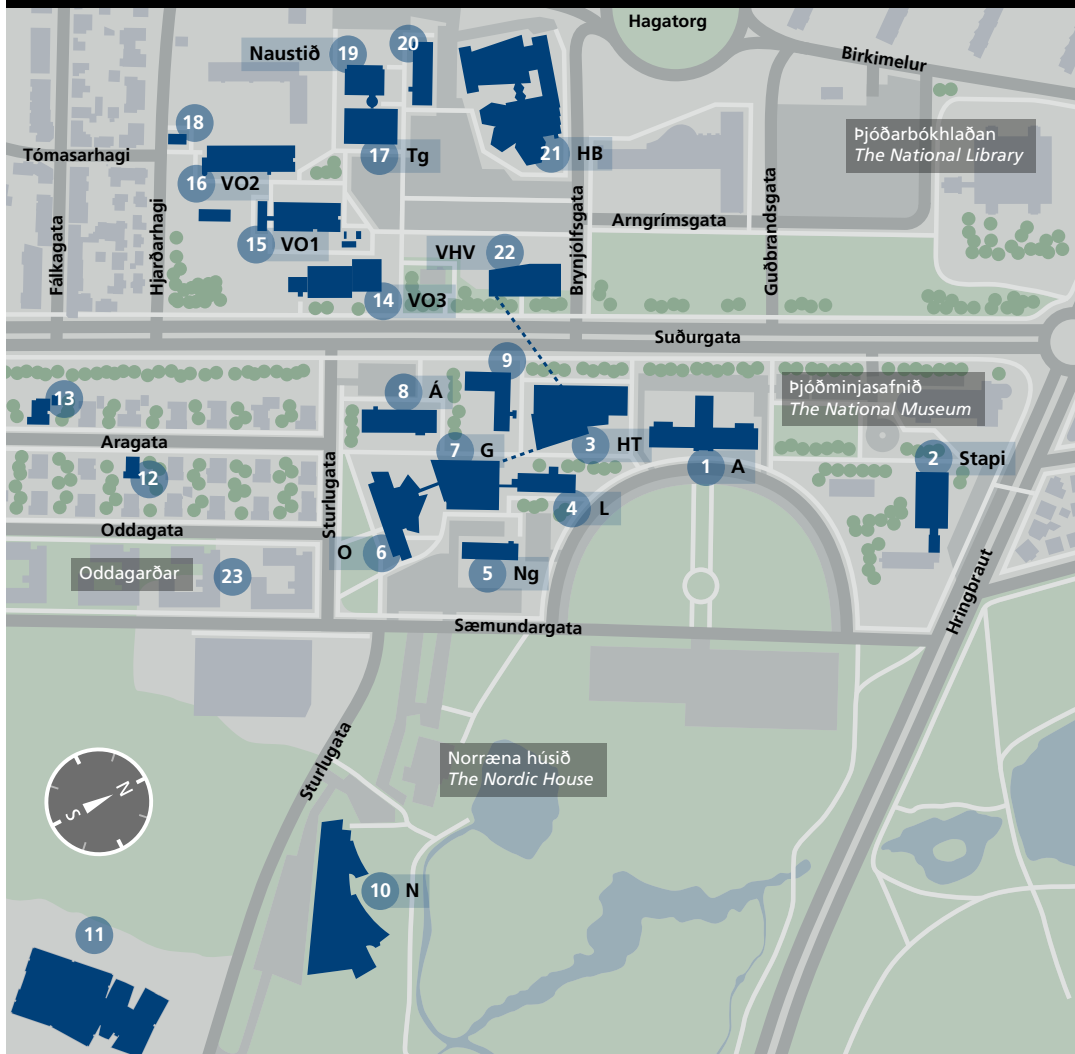

A Háskólasvæðið Main University Campus

B Neshagi · Hagi

C Landspítali University Hospital

D Stakkahlíð

- 1 **Aðalbygging Main Building** Miðlæg stjórn-sýsla Central Administration. Hugvísindasvið School of Humanities
- 2 **Stapi** Heilbrigðisvísindasvið School of Health Sciences
- 3 **Háskólatorg University Centre** Þjónusta við nemendur Student Services. Fyrirlestraralir Lecture halls
- 4 **Lögberg** Félagsvísindasvið School of Social Sciences
- 5 **Nýi-Garður** Hugvísindasvið School of Humanities
- 6 **Oddi** Félagsvísindasvið School of Social Sciences Heilbrigðisvísindasvið School of Health Sciences
- 7 **Gimli** Félagsvísindasvið School of Social Sciences
- 8 **Árnagarður** Hugvísindasvið School of Humanities. Stofnun Árna Magnússonar í íslenskum fræðum The Árni Magnússon Institute for Icelandic Studies
- 9 **Íþróttahús University Sport Centre**
- 10 **Askja** Verkfræði- og náttúruvísindasvið School of Engineering and Natural Sciences
- 11 **Sturlugata 8** Verkfræði- og náttúruvísindasvið School of Engineering and Natural Sciences. Heilbrigðisvísindasvið School of Health Sciences
- 12 **Aragata 9** Kennslumiðstöð Centre for teaching and learning
- 13 **Aragata 14** Heilbrigðisvísindasvið School of Health Sciences
- 14 **VR-III** Verkfræði- og náttúruvísindasvið School of Engineering and Natural Sciences
- 15 **VR-I** Verkfræði- og náttúruvísindasvið School of Engineering and Natural Sciences
- 16 **VR-II** Verkfræði- og náttúruvísindasvið School of Engineering and Natural Sciences
- 17 **Tæknigarður** Verkfræði- og náttúruvísindasvið School of Engineering and Natural Sciences
- 18 **Smyrilsvegur** Verkfræði- og náttúruvísindasvið School of Engineering and Natural Sciences
- 19 **Endurmenntun** Continuing Education
- 20 **Raunvísindastofnun** Science Institute
- 21 **Háskólabíó** Fyrirlestraralir Lecture halls
- 22 **Veröld - hús Vigdísar** Hugvísindasvið School of Humanities
- 23 **Oddagarðar** Student Housing FS/Student Services
- 24 **Neshagi 16** Stofnun Árna Magnússonar í íslenskum fræðum The Árni Magnússon Institute for Icelandic Studies
- 25 **Hagi** School of Health Sciences
- 26 **Læknagarður** School of Health Sciences
- 27 **Eirberg** School of Health Sciences
- 28 **Stakkahlíð** School of Education
- 29 **Skipholt 37** School of Education